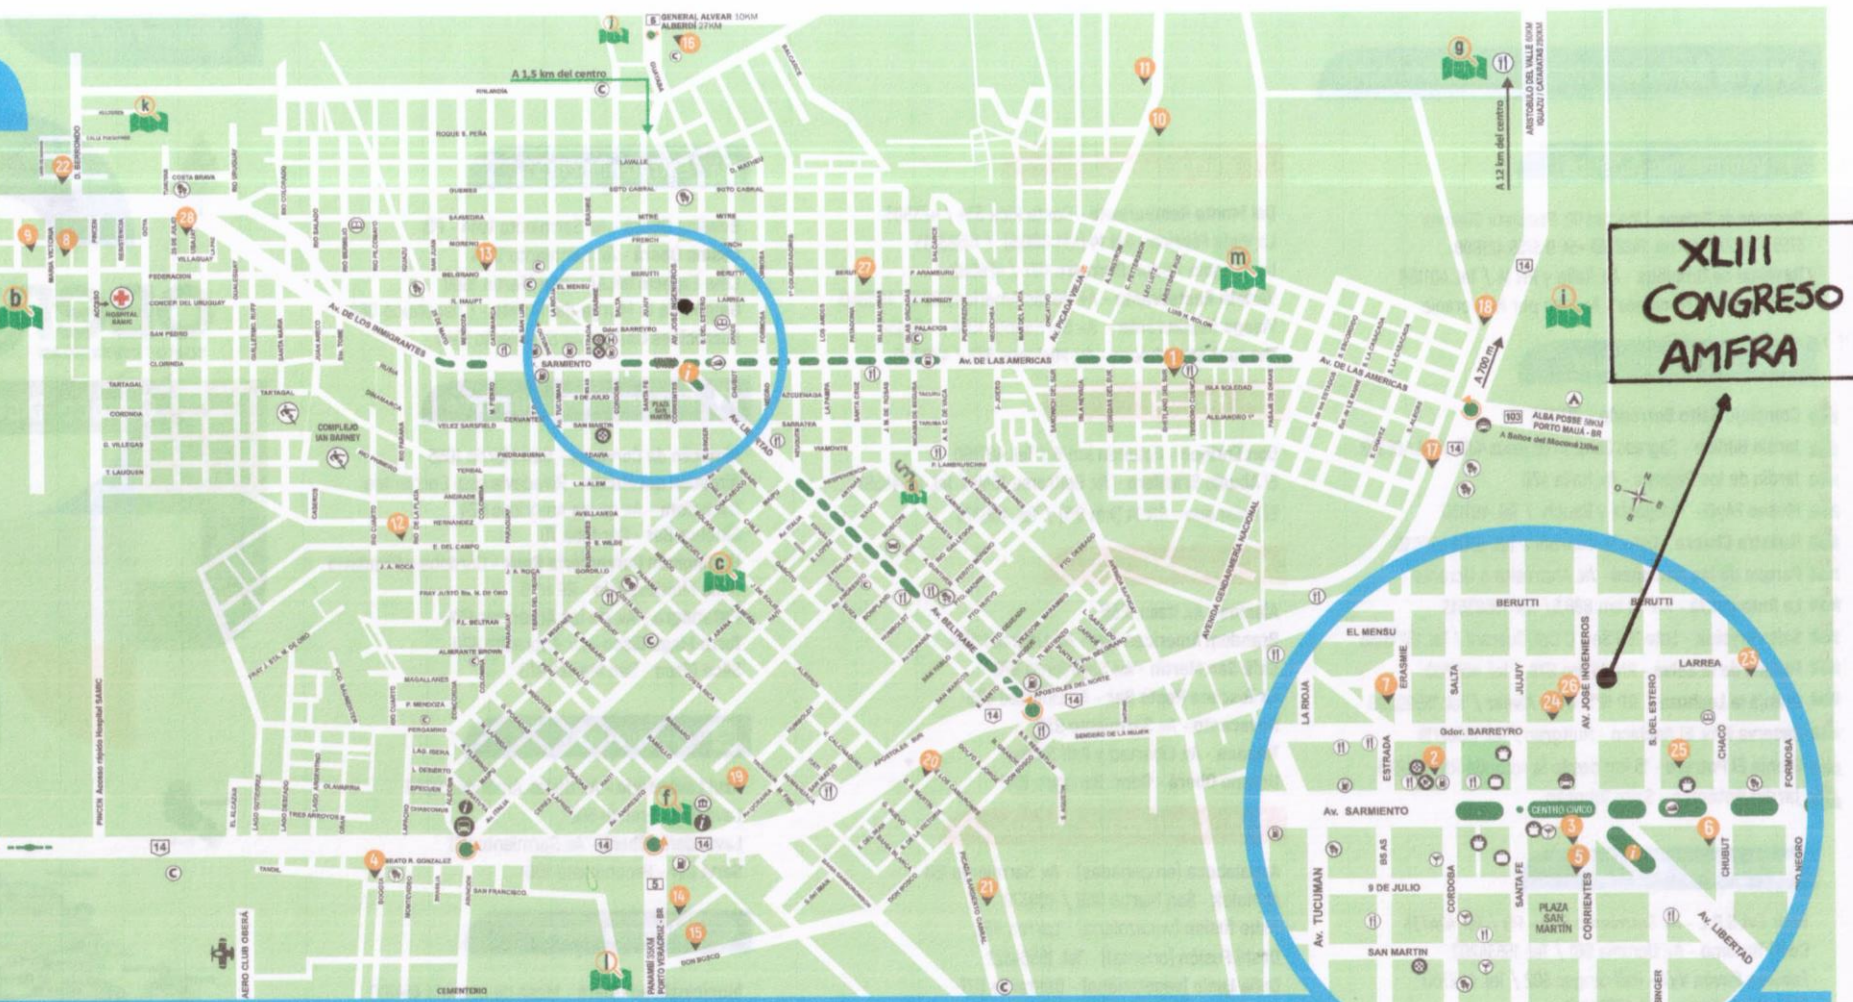

Plano Oberá

Referencias

- Información turística
- Atractivos turísticos
- Alojamientos
- Restaurantes
- Agencias de viaje
- Artículos regionales
- Autódromo
- Hospital
- Policía / Bomberos
- Terminal de Ómnibus
- Cine
- Casino
- Complejo Polideportivo
- Universidad
- Ruta Nacional
- Ruta Provincial
- Rotonda
- Casa de la Cultura
- Gendarmería Nacional
- Biblioteca
- Feria franca
- Skatopark
- Estación de servicio
- Bares
- Floricultura / Viveros
- Clubes
- Museo
- Murga del Monte

- 9 Bungalow Chiquita** - María Victoria 416
Tel: 03755-15608777
- 10 Cabañas Beraca** - Av. Picada Vieja 1400
Tel: 03755-1541810
- 11 Cabañas CB Oberá Park** - Av. Picada Vieja 1500
Tel: 03755-15653307
- 12 Cabañas Sueño Azul** - José Hernández 1729
Tel: 03755-15568760
- 13 Cabañas Descanso Verde** - Catamarca 307
Tel: 03755-15552430
- 14 Cabañas Doralia** - RP 5 a 300 mts de RN 14
Tel: 03755-402182
- 15 Cabañas Enzian** - Av. Don Bosco 1350
Tel: 03755-426495
- 16 Cabañas Guacurari** - RP 5 a. hacia Gral. Alvear
Tel: 03755-15438290

🍷 Parrillas

Don Enrique - Rotonda km 8 / Tel. 407160
El Abuelo Brasileiro - Av. Beltrame 1046 / Tel. 15644581
El Palenque - RN 14 (km 9,5) / Tel. 406273

🍷 Resto Bar

Alamos - Av. Italia 1235
Brandom American Bar - Av. Libertad 499
Café San Martín - Av. Sarmiento 979
La Toscana Resto Bar - Av. Libertad 405
Novecento - Av. Sarmiento 932
Tihua - Av. Libertad y Ralf Singer
Urbano Oberá - Gdor. Barreyro 1012

obera.tur.ar

OBERÁ
SOMOS DIVERSIDAD

Conocé. Disfrutá. Compartí

Referencias

- 📍 Arroyo
- 📍 Ruta Nacional
- 📍 Ruta provincial
- 📍 Puente
- 📍 Cruce de vías

Salts and camps
de Oberá y alrededores

Alojamientos
habilitados de Oberá